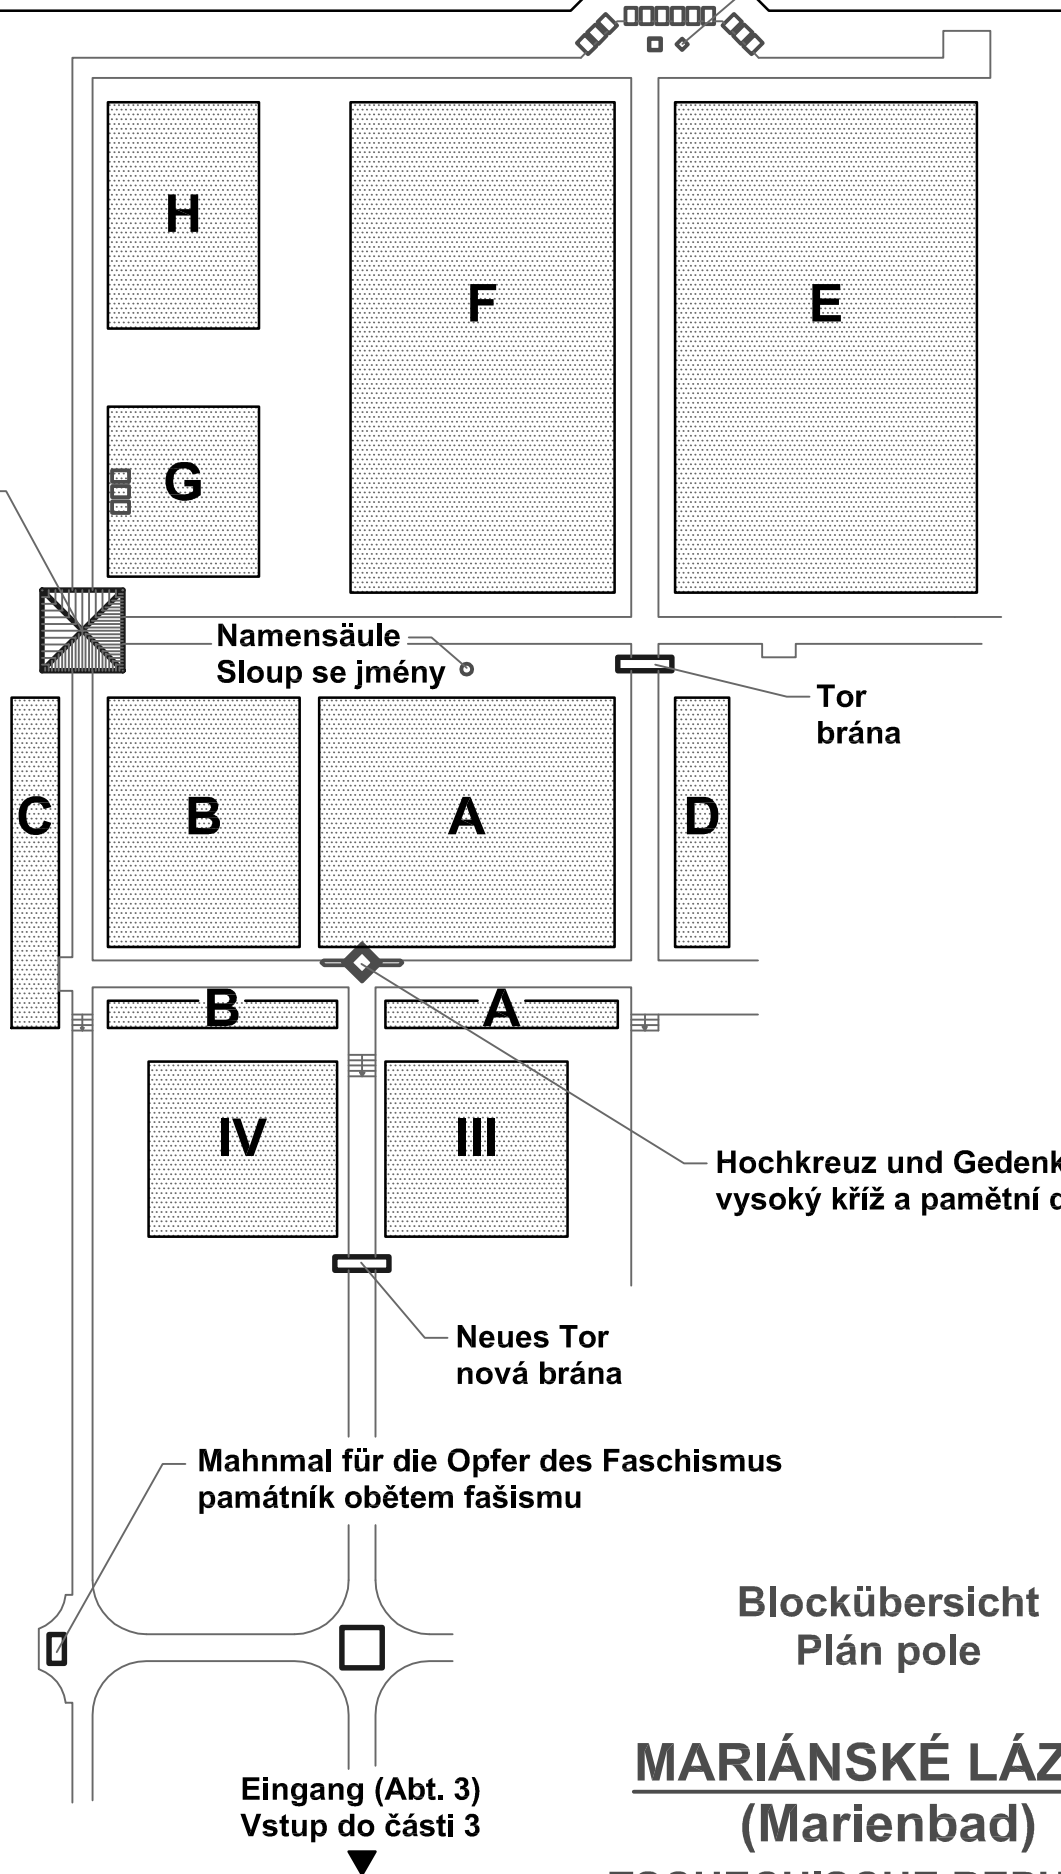

Gedenkstätte mit Namensafeln und Skulptur (Pieta)
für die Toten des "Berliner Friedhofes"

Vzpomínkové místo s deskou se jmény a skulptura
(sochařské dílo) pro padlé „berlínského hřbitova“

Skulptur
Skulptura

Pavillon (Altan)
mit Namenbuch
Altán s knihou
se jmny

Hochkreuz und Gedenktafel
vysoký kříž a pamětní deska

Neues Tor
nová brána

Mahnmal für die Opfer des Faschismus
památník obětem fašismu

Blockübersicht
Plán pole

MARIÁNSKÉ LÁZNĚ
(Marienbad)

TSCHECHISCHE REPUBLIK